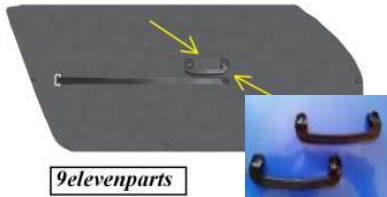

Leichtbau-Türgriffe RS 2,7

Türgriffe Porsche 911 RS 2,7, RSR, RSL

9elevenparts

Durchführungen RS 2,7