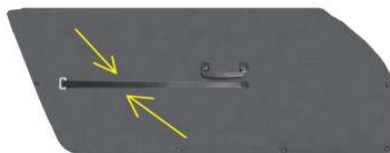

Öffnerset RS 2,7

Öffnerset Porsche 911 RS 2,7, RSR, RSL