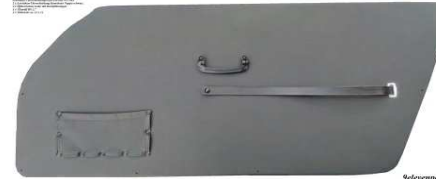

2,7 RS -2,8 RSR Rallye